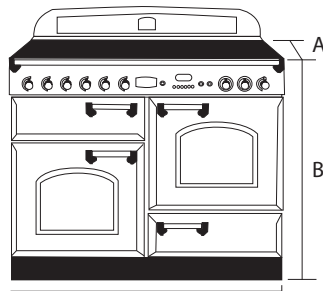

C: Depth Ex / Inc Handles

110cm Induction
A: 608 / 670mm
B: 905 - 930mm
C: 1100mm