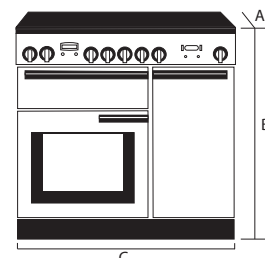

110cm Dual Fuel
A: 604 / 642mm
B: 905 - 930mm
C: 1092mm

110cm Induction
A: 608 / 646mm
B: 905 - 930mm
C: 1100mm

A: Depth Ex / Inc Handles

90cm Dual Fuel
A: 604 / 642mm
B: 905 - 930mm
C: 900mm

A: Depth Ex / Inc Handles